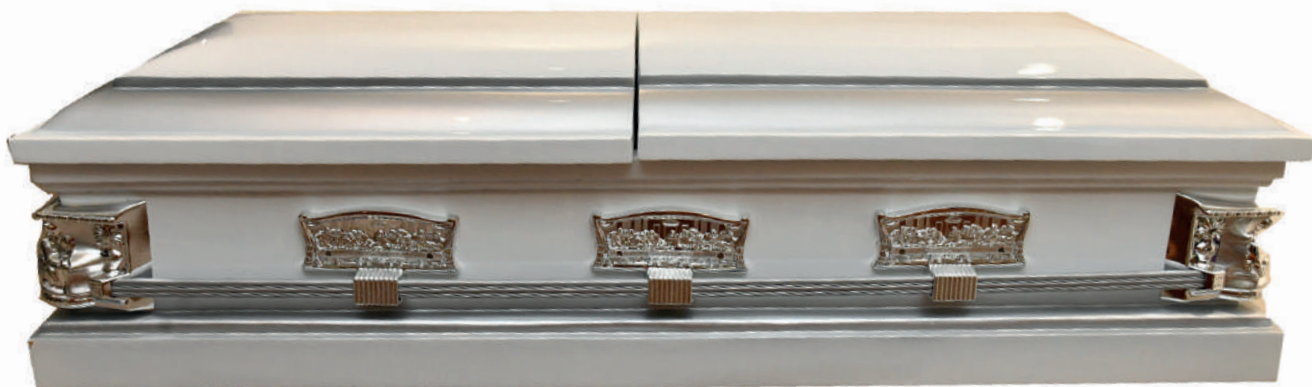

EXTÉRIEUR : LONGUEUR 2,15M - LARGEUR 0,72M - HAUTEUR 0,50M

AUTRE TEINTE DISPONIBLE : BLANC

OPERA 578 200 FCFA™

*Sous réserve de modification tarifaire

ORIGINE : BASSAMOISE • **MATIÈRE** : BOIS • **TEINTE** : BLEU • **FINITION** : DÉCORS MASSIFS • **TRAPPE 2 BATTANTS** :
INTÉRIEUR : LONGUEUR 1,90M - LARGEUR 0,56 / 0,58M - PROFONDEUR 0,35 / 0,38M
EXTÉRIEUR : LONGUEUR 2,15M - LARGEUR 0,75M / 0,72 - HAUTEUR 0,60M